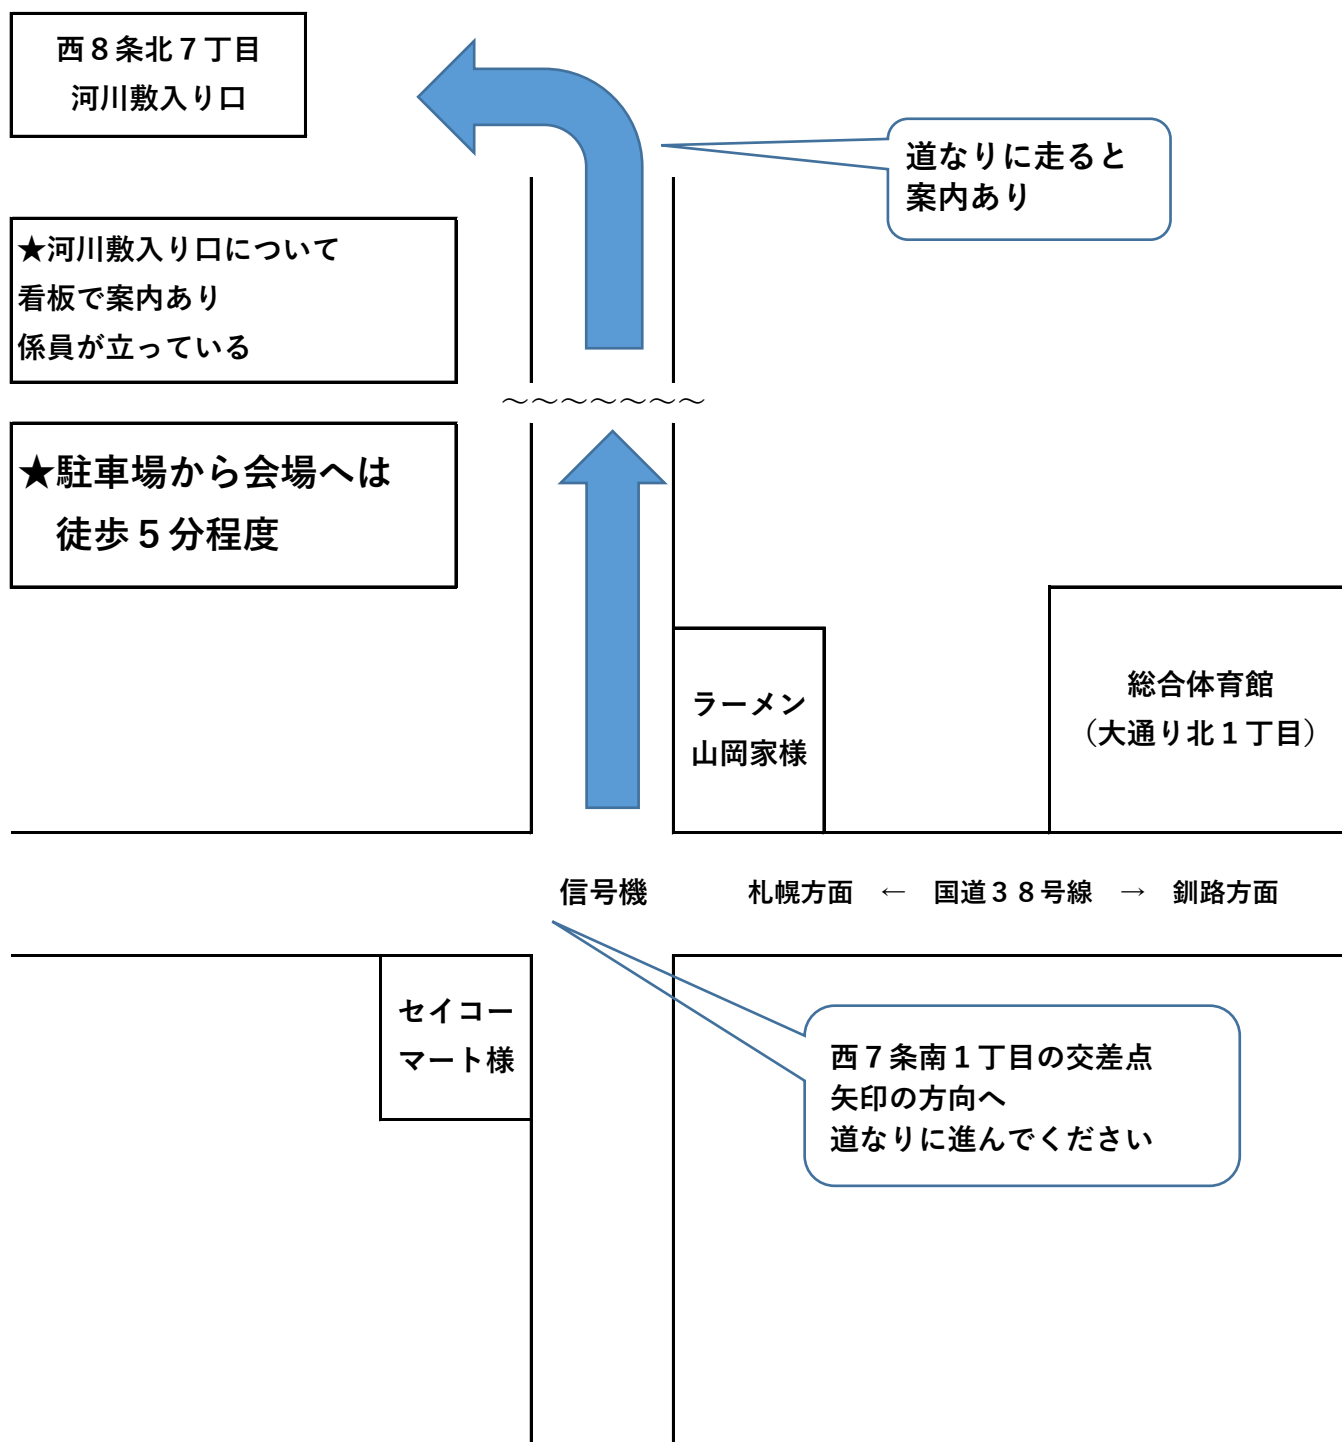

第一駐車場別紙案内図・使用遵守事項

第一駐車場使用遵守事項

- 1 河川内を使用する場合は、河川に関する法令の規定を遵守すること。
- 2 他の河川使用者の利用に対し、十分注意すること。特に徐行運転を心がけること。
- 3 周辺住民等への迷惑となる行為はしないこと。
- 4 河川管理施設等に損傷を与えた場合は、自己負担となることがある。
- 5 気象情報に注意し、出水等の恐れがある場合は自らの責任において退去すること。